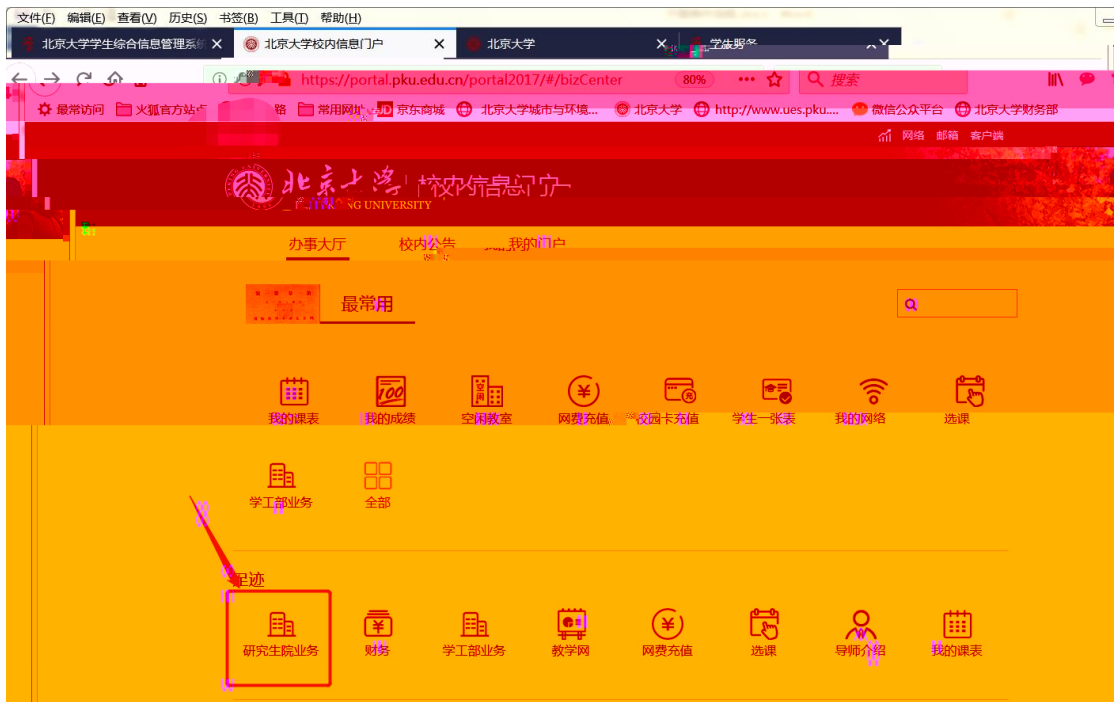

1

2

“ “ “ “

早安

课 我的课表 我的成绩 空闲教室 网费充值 校园卡充值 学生一张表 我的网络

学工部业务 全部

最热

空闲教室 研究生院业务 财务 学工部业务 教学网 我的成绩 我的课表 选课